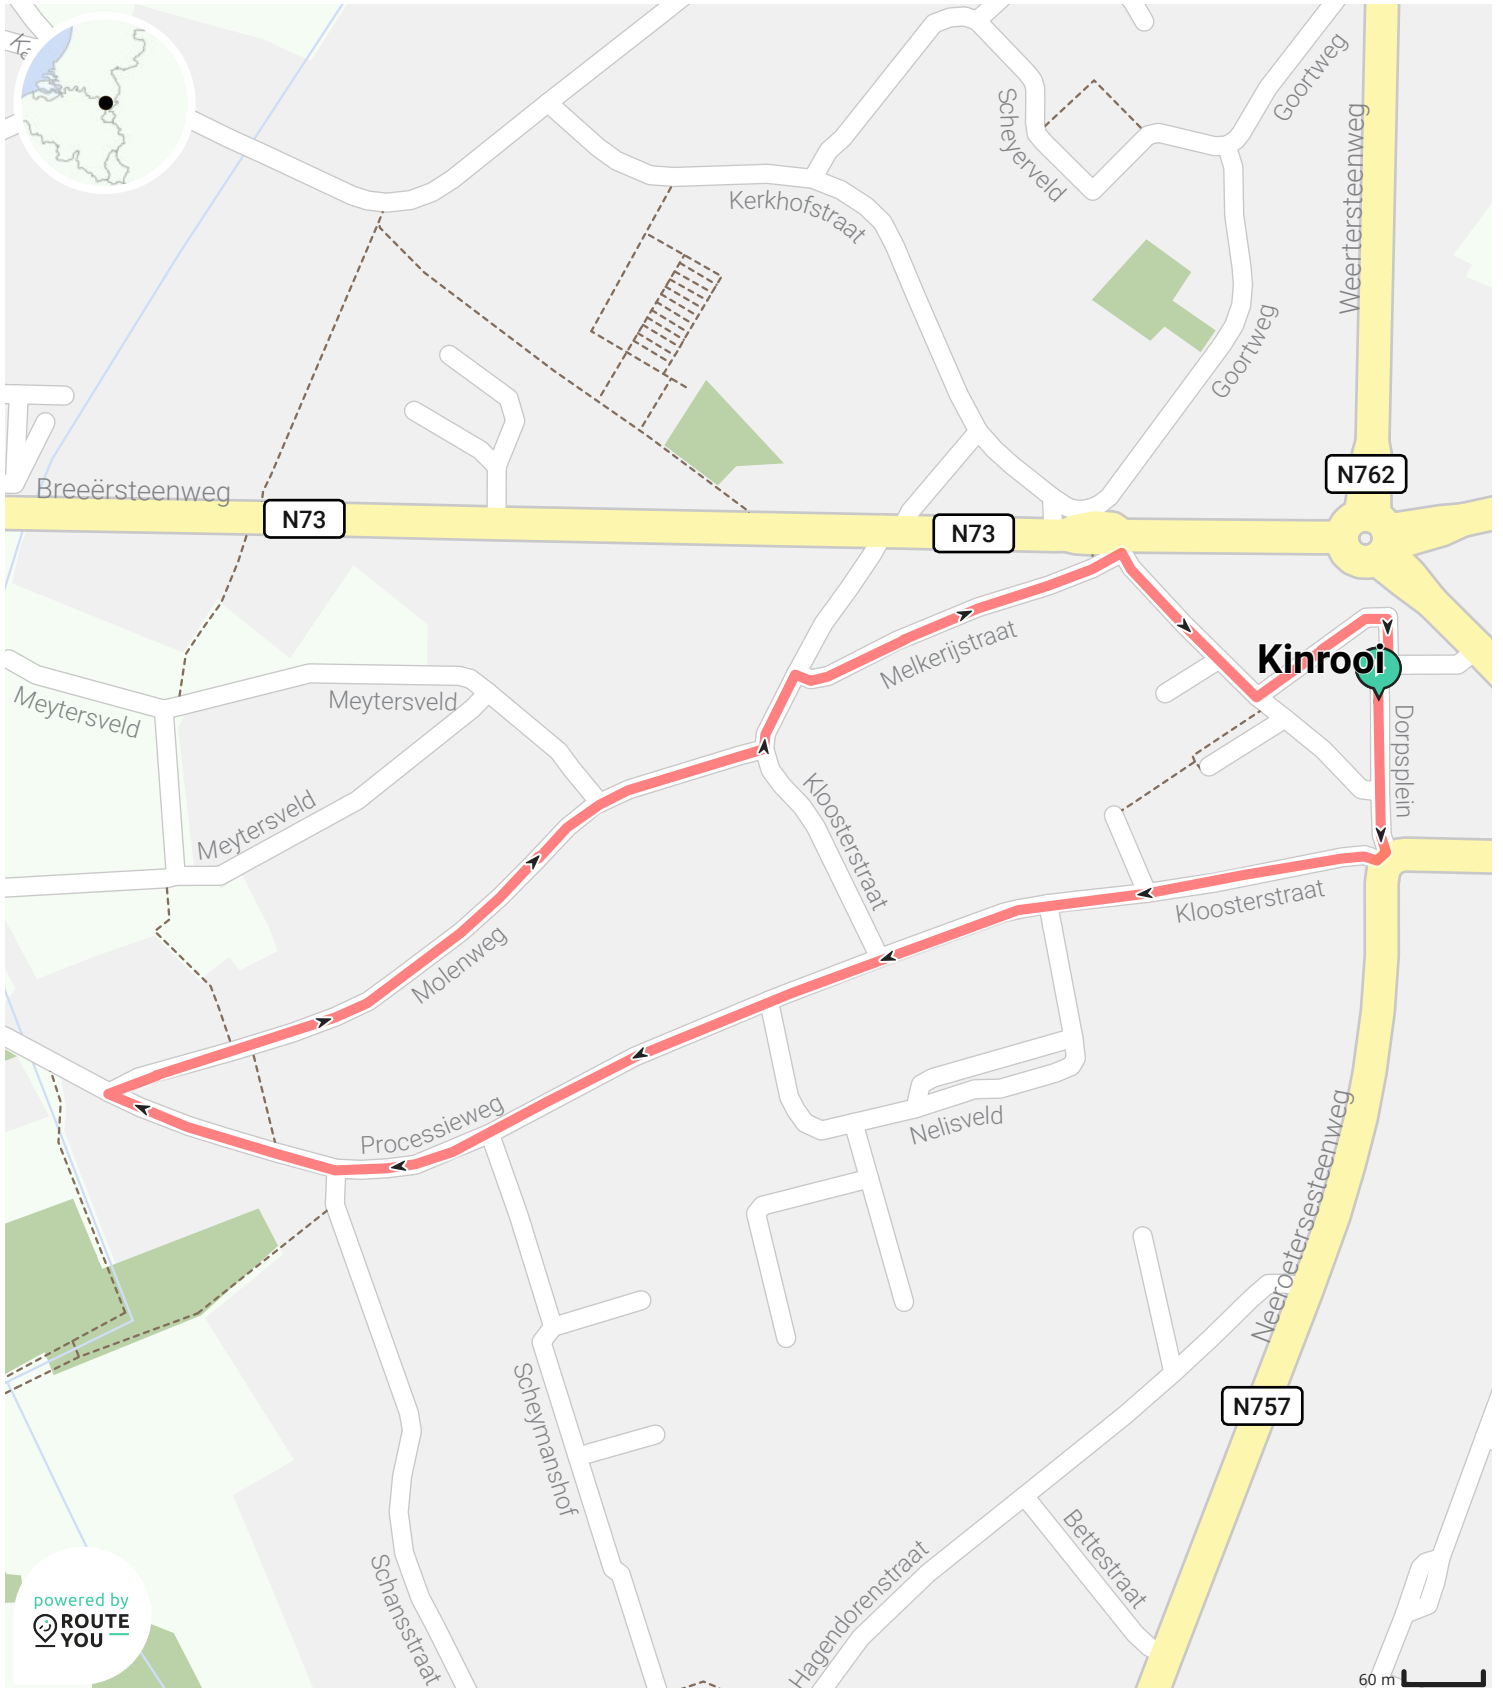

Kerstrun Kinrooi

Bekijk op mobiel

Door Trisport MnK

- Lengte: 1.7 km
- Stijging: 2 m
- Moeilijkheidsgraad: 0/10

- de Heerlyckheid, Dorpsplein 6, 3640 Kinrooi, België / Belgique / Belgien
- de Heerlyckheid, Dorpsplein 6, 3640 Kinrooi, België / Belgique / Belgien

powered by
 ROUTE
YOU