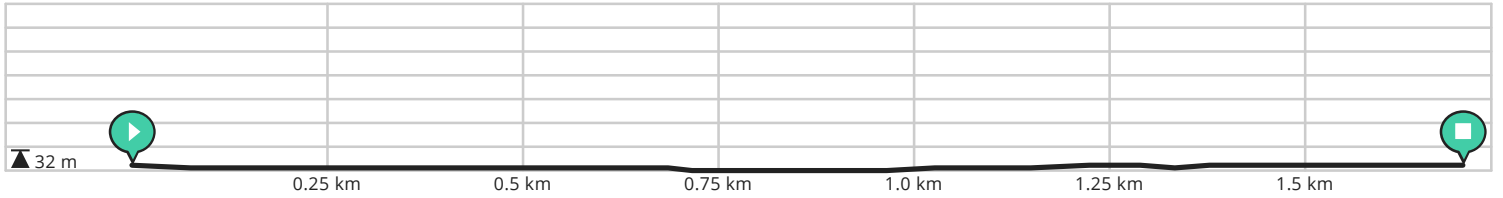

Kerstrun Kinrooi

Bekijk op mobiel

Door Trisport MnK

- Lengte: 1.7 km
- Stijging: 2 m
- Moeilijkheidsgraad: 0/10

- de Heerlyckheid, Dorpsplein 6, 3640 Kinrooi, België / Belgique / Belgien
- de Heerlyckheid, Dorpsplein 6, 3640 Kinrooi, België / Belgique / Belgien